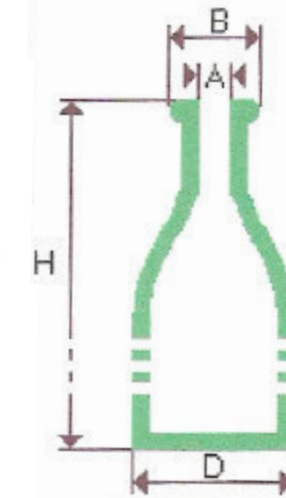

Boucheuses inox

Boucheuses pour bouchons en liège

- 4 mors en inox
- tout inox
- base ajustable en hauteur

Korken:

Flaschen:

Standard bottles: ART. PL-2

Cork:

Diameter: D 19-26 mm

Height: max. H 49 mm

Bottles:

Diameter A: min. A 17 mm

Diameter B: max.B 30 mm

Diameter D: max.D 110 mm

Height: max. H 240- 370 mm

Prix : 665.- Sfr HT

**Magnum bottles: ART. PL-2
MAGNUM**

Cork:

Diameter: D 26-39 mm

Height: max. H 59 mm

Bottles:

Diameter A: min. A 22 mm

Diameter B: max.B 43 mm

Diameter D: max.D 170 mm

Height: max. H 400- 600 mm