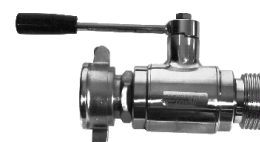

VANNES A BOULE LAITON (Friederich, Häny, Mâcon, DIN etc.)

Prix en CHF. HT

Vannes laiton Femelle x Mâle Friederich, Mâcon, Häny, DIN

DN 25	DN 30/32	DN 35/40	DN 45	DN 50	DN60/65	DN 100

DIN

Vannes INOX Femelle x Mâle Friederich, Mâcon, Häny, DIN

DN 25	DN 30/32	DN 35/40	DN 45	DN 50	DN60/65	DN 100

DIN

VANNES A BOULE INOX DEMONTABLES (Friederich, Häny, Mâcon, DIN etc.)

Vannes à souder

DN 25	DN 30/32	DN 35/40	DN 45	DN 50	DN60/65	DN 100
-			-			

Vannes INOX Femelle x Mâle Friederich, Mâcon, Häny, DIN

DN 25	DN 30/32	DN 35/40	DN 45	DN 50	DN60/65	DN 100
-						
-			-			

DIN

VANNES A BOULE INOX (Friederich, Häny, Mâcon, DIN etc.)

Vannes INOX Femelle x Femelle Gaz

1"	1"1/4	1"1/2	2"	2"1/2	3"	4"

Vannes INOX Femelle x Mâle Friederich, Mâcon, Häny, DIN

DN 25	DN 30/32	DN 35/40	DN 45	DN 50	DN60/65	DN 100

VANNES PAPILLON (Friederich, Häny, Mâcon, DIN etc.)

Vannes papillon à souder

DN 25	DN 30/32	DN 35/40	DN 45	DN 50	DN60/65	DN 100
			-			

Vannes papillon Femelle x Mâle Friederich, Mâcon, Häny, DIN